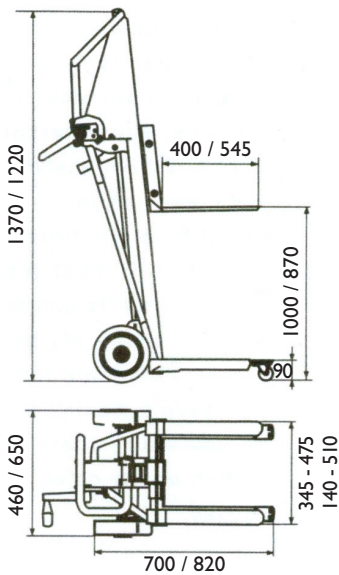

# SÆKKEVOGN

## Sækkevogn med hejs

- Professionel sækkevogn fremstillet i kraftige stålrør
- Pulverlakeret
- Monteret med sammenklappelig lasteflade
- Monteret med fremdriftsbremse
- Monteret med luftgummiehjul (SH120)
- Monteret med punkterfrie hjul (SH150)

Nem hævnng og sænkning af last

Nem hævnng og sænkning af last

SH120

SH150

Model		SH120	SH150
Kapacitet	kg	120	150
Gaffel hjul	mm	Ø 80 x 20	50 x 40
Styrehjul	mm	Ø 210 x 50	200 x 40
Gaffelbrede	mm	345 - 475	140 - 510
Min gaffelhøjde	mm	95	80
Max gaffelhøjde	mm	1000	870
Hjul	mm	Ø 210	Ø 200
Hjultype		Luft	Massiv
Egen vægt	kg	31	43
Varenr.		8673120	8673220