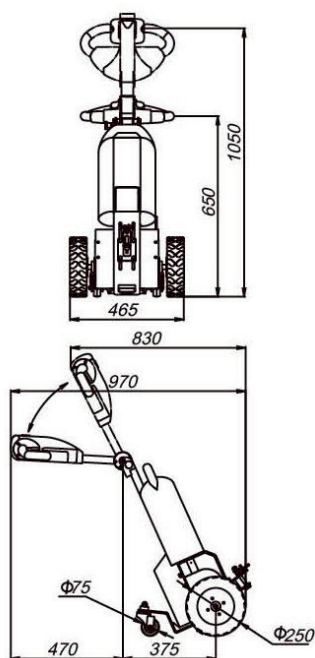

ELDREVEN TRÆKVOGN

Eldreven trækraft 1000 kg

- Til bugsering af tung last på hjul
- Kompakt størrelse for nem manøvrering
- Trinløs hastighedskontrol
- Yderst anvendelig på ujævne overflader
- Ergonomiske håndtag
- Monteret med 24V / 20 AH batteri

Trækkrog med mange indstillinger

Alle funktioner er samlet i styrehåndtaget

SM1000

Model		SM1000
Kapacitet	kg	1000
Dimension LxBxH	mm	1255 x 520 x 107
Batteri	v/Ah	24V / 20 AH
Hjul		Gummi (luft)
Trækhjul	mm	Ø 250 x 85
Støtthjul	mm	Ø 75 x 32
Styring		DG Curtis
Vægt	kg	95
Varenr.		8611000